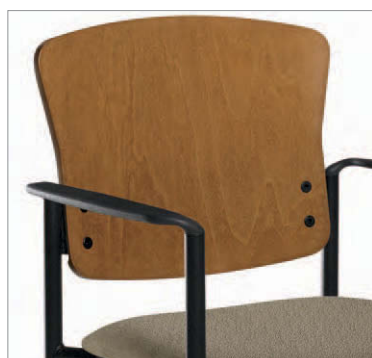

twilight

Twilight^{MC}, une gamme conçue pour la performance.

D'un style résolument contemporain et d'une polyvalence incontestable, la gamme Twilight propose des modèles avec et sans accoudoirs qui se déclinent dans un grand choix de finis. Des roulettes s'ajoutent pour accroître la mobilité au besoin, tandis que des tabourets de bar viennent compléter la gamme.

Les sièges sont illustrés garnis d'un textile Silhouette en sienne (SL28) et d'un textile Silhouette en chameau (SL26).

Fauteuil, dossier rembourré

Chaise, dossier rembourré

Tabouret de bar avec accoudoirs, dossier rembourré

Tabouret de bar sans accoudoirs, dossier rembourré

Les sièges sont illustrés garnis d'un textile Silhouette en chameau (SL26).

Fauteuil, dossier en placage

Chaise, dossier en placage

Tabouret de bar avec accoudoirs, dossier en placage

Tabouret de bar sans accoudoirs, dossier en placage

Les sièges présentent une assise garnie d'un textile Silhouette en chameau (SL26).

Caractéristiques

Les dossiers évasés en placage de bois sont offerts dans tous les finis bois pour sièges de Global.