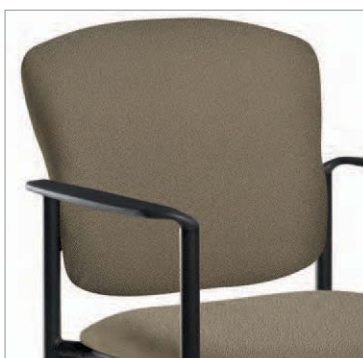

twilight

Twilight^{MC}, une gamme conçue pour la performance.

D'un style résolument contemporain et d'une polyvalence incontestable, la gamme Twilight propose des modèles avec et sans accoudoirs qui se déclinent dans un grand choix de finis. Des roulettes s'ajoutent pour accroître la mobilité au besoin, tandis que des tabourets de bar viennent compléter la gamme.

Tabouret de bar sans accoudoirs, dossier rembourré

Les sièges sont illustrés garnis d'un textile Silhouette en chameau (SL26).

Fauteuil, dossier en placage

Chaise, dossier en placage

Tabouret de bar avec accoudoirs, dossier en placage

Tabouret de bar sans accoudoirs, dossier en placage

Les sièges présentent une assise garnie d'un textile Silhouette en chameau (SL26).

Caractéristiques

Les dossiers évasés en placage de bois sont offerts dans tous les finis bois pour sièges de Global.

Un vaste éventail de textiles est offert pour les modèles rembourrés.

Le bâti est offert de série dans un fini noir. Un fini tungstène (illustré) est offert en option.

Des roulettes sont possibles pour tous les modèles, sauf les tabourets.